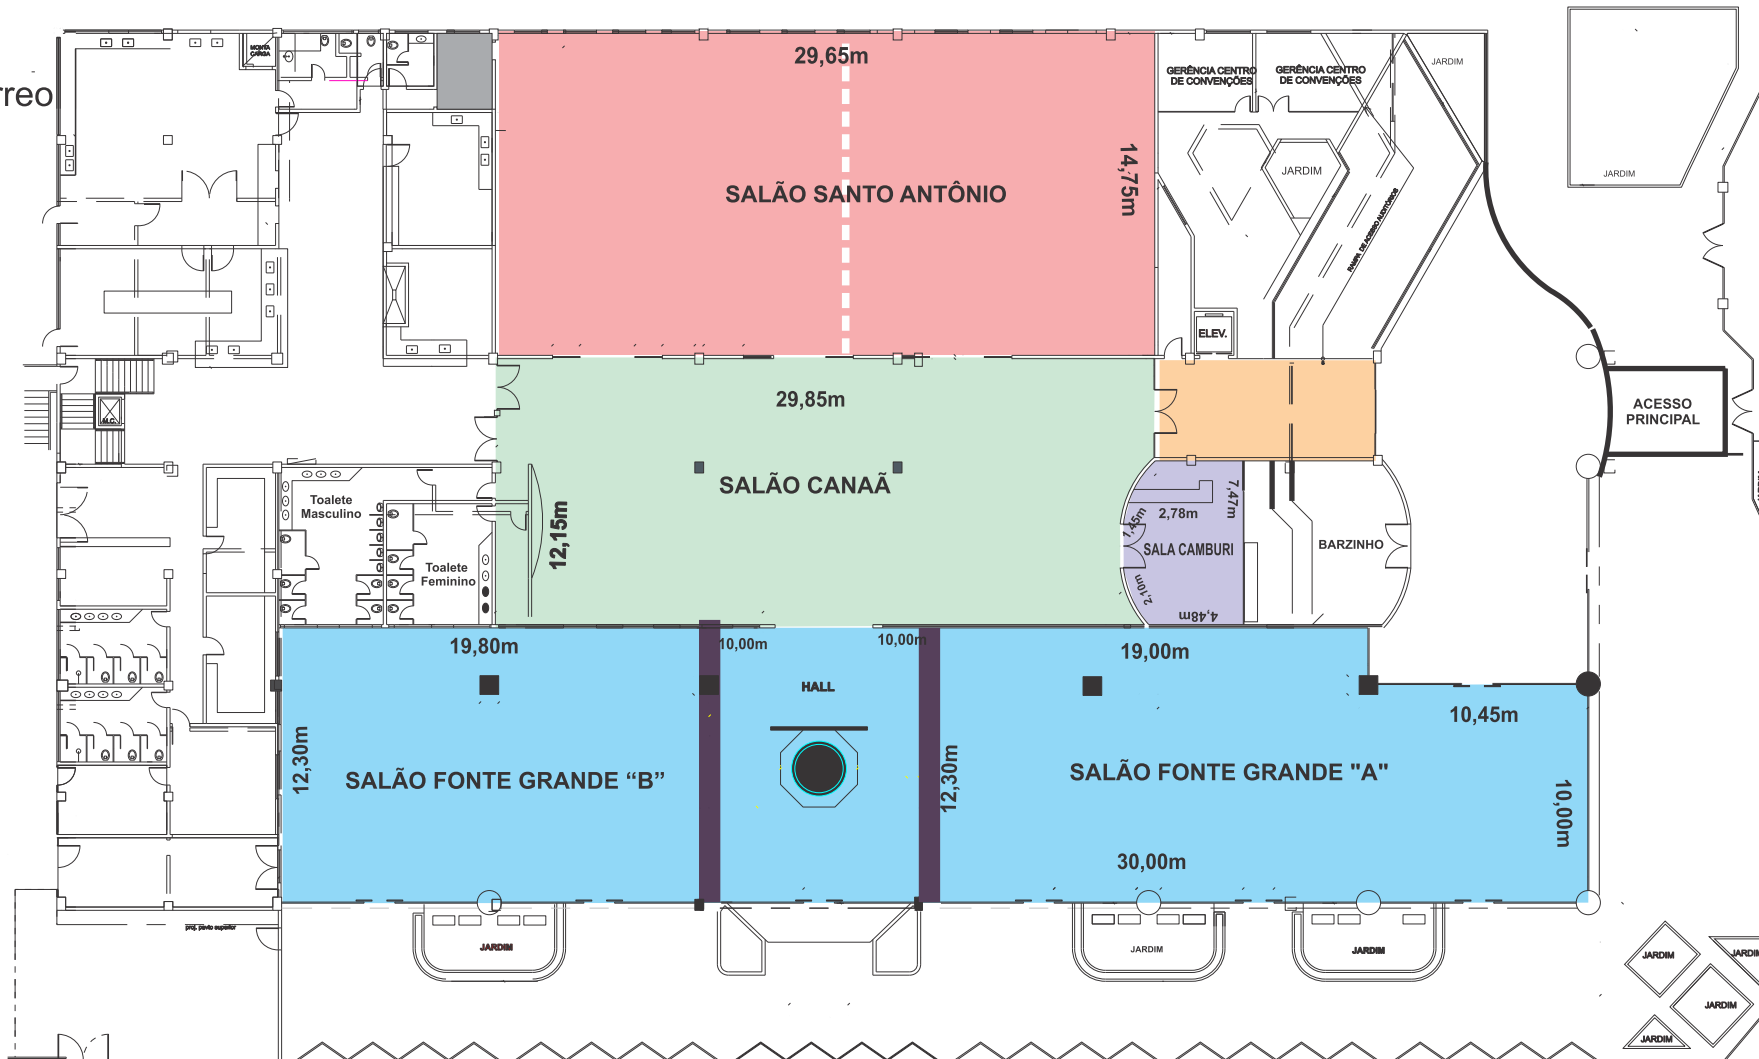

Térreo

Térreo	M <sup>2</sup>	Pé Direito	BUFFET	COQUETEL	AUDITÓRIO	"U"	ESCOLAR	ESPINHA
Salão Santo Antônio	443	2,50 m	440	650	600	100	236	200
Salão Santo Antônio - "A"	X	2,50 m	x	x	250	45	90	80
Salão Santo Antônio - "B"	X	2,50 m	x	x	250	45	90	80
Salão Fonte Grande	589	2,90 m	500	700	x	x	x	x
Salão Fonte Grande - "A"	345	2,90 m	300	500	500	120	180	150
Salão Fonte Grande - "B"	244	2,90 m	200	200	250	50	100	70
Salão Canaã	339	2,90 m	x	x	x	x	x	x
Sala Camburi	38	2,90 m	x	x	x	x	x	x
Hall de Entrada	120	2,90 m	x	x	x	x	x	x